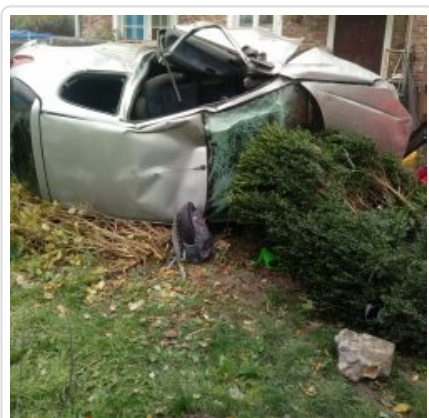

RYKI: ŚMIERTELNY WYPADEK W DĘBLINIE

Policjanci wyjaśniają okoliczności śmiertelnego wypadku do którego doszło dzisiaj w Dęblinie. Ze wstępnych ustaleń wynika, że 23-latek z niewyjaśnionych przyczyn na łuku jezdni stracił panowanie nad pojazdem marki Peugeot i dachował. Niestety w wyniku zdarzenia kierujący poniósł śmierć na miejscu. Apelujemy do kierowców o zachowanie rozwagi i ostrożności na drodze.

Do wypadku doszło dzisiaj około godz. 8:25 na ul. Michalinowskiej w Dęblinie. Ze wstępnych ustaleń policjantów wynika, że 23-latek kierujący samochodem marki Peugeot z niewyjaśnionych przyczyn na łuku drogi stracił panowanie nad pojazdem i dachował. Niestety w wyniku zdarzenia 23-latek z Dęblina poniósł śmierć na miejscu.

Policjanci pod nadzorem prokuratura na miejscu wyjaśniają wszystkie okoliczności tego zdarzenia.

Apelujemy do kierowców o zachowanie rozwagi i ostrożności na drodze oraz o stosowanie się do przepisów ruchu drogowego. Pamiętajmy także, że brak zrozumienia i wzajemnego szacunku to kolejny niekorzystny czynnik wpływający na bezpieczeństwo uczestników ruchu. Bez względu na to, jakim środkiem transportu się poruszamy, wszyscy chcemy tego samego - bezpiecznie dojechać do celu.

K.K.

Ocena: 0/5 (0)

[Tweetnij](#)