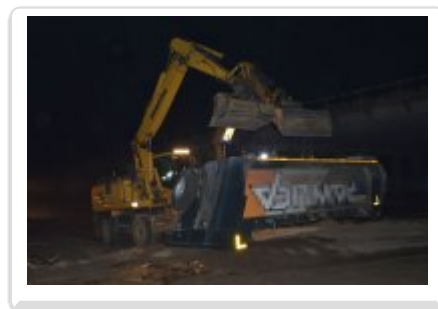

KPP RYKI

<http://ryki.lubelska.policja.gov.pl/lry/informacje/aktualnosci/85491,Ryki-Ciezarowka-wjechał-w-wiadukt.html>
2019-11-13, 01:19

RYKI: CIĘŻARÓWKĄ WJECHAŁ W WIADUKT

Wczoraj wieczorem na DK-48 doszło do zdarzenia drogowego z udziałem samochodu ciężarowego. Kierowca nie opuścił skrzyni ładunkowej i uderzył nią w nowo budowany wiadukt drogi ekspresowej S-17.

Do zdarzenia doszło wczoraj wieczorem na drodze krajowej nr 48 w miejscowości Moszczanka. 51-letni mieszkaniec powiatu łukowskiego kierując samochodem ciężarowym marki Mercedes pracujący przy budowie drogi ekspresowej po wyładowaniu pospółki nie zamknął skrzyni ładunkowej i ruszył po kolejny ładunek. Po ujechaniu kilkuset metrów otwarta skrzynia uderzyła w nowo budowany wiadukt drogi ekspresowej S-17 i oderwała się od pojazdu. Na miejscu interweniowały służby ratunkowe. Na szczęście w zdarzeniu nikt nie ucierpiał. Poważnie został uszkodzony samochód ciężarowy oraz nieznacznie infrastruktura wiaduktu. Przez blisko dwie godziny ruch na drodze krajowej był wstrzymany. Kierujący był trzeźwy.

R.W.

Ocena: 0/5 (0)

[Tweetnij](#)